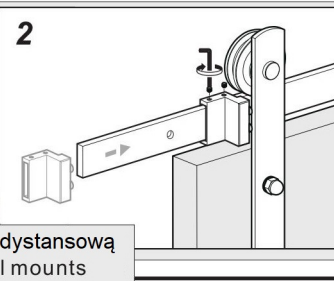

(x2)

(x1)

(x1)

(x1)

(x5)

M8x90(x5)

(x2)

ST4.4x16 (x4)

Ø10(x5)

Ø8(x4)

(x2)

M10x35 (x4)

śruby do drzwi o grubości 15-20 mm
bolts for 15-20mm door

M10x55 (x4)

śruby do drzwi o grubości 35-40mm
bolts for 35-40mm door

M10x60 (x4)

śruby do drzwi o grubości 40-45mm
bolts for 40-45mm door

7

8

9