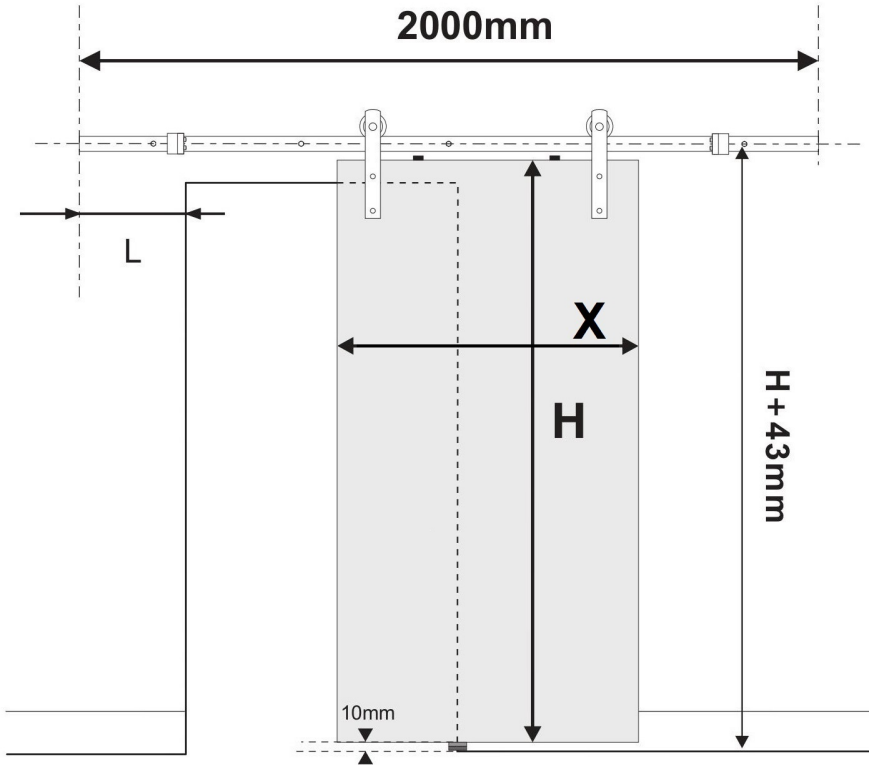

INSTRUKCJA MONTAŻU / INSTALLATION MANUAL

X	D	L
660 mm	50 mm	190 mm
760 mm	100 mm	110 mm
860 mm	50 mm	190 mm
960 mm	100 mm	140 mm
1060 mm	130 mm	30 mm

Ø10

Ø2

Ø8

Ø10

(x5)

(x1)

(x2)

(x1)

(x1)

(x1)

(x5)

M8x90(x5)

(x2)

ST4.4x16 (x4)

Ø10(x5)

Ø8(x4)

(x2)

M10x35 (x4)

śruby do drzwi o grubości 15-20 mm
bolts for 15-20mm door

M10x55 (x4)

śruby do drzwi o grubości 35-40mm
bolts for 35-40mm door

M10x60 (x4)

śruby do drzwi o grubości 40-45mm
bolts for 40-45mm door

7

8

9