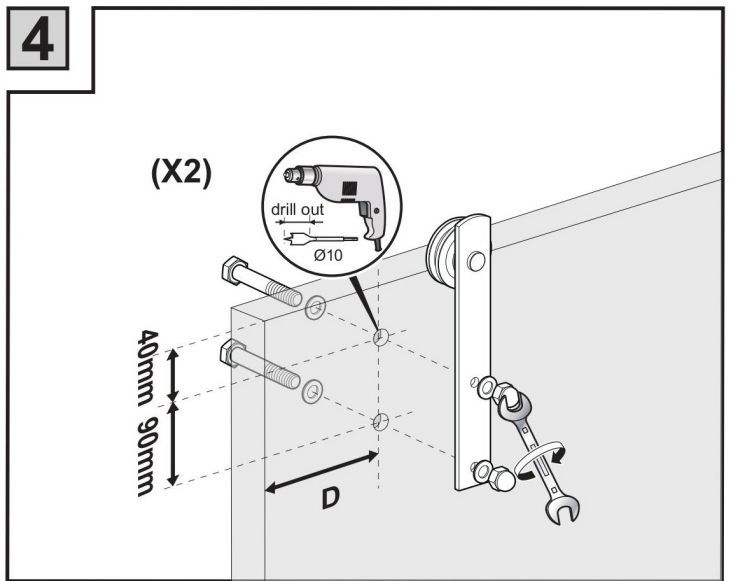

INSTRUKCJA MONTAŻU / INSTALLATION MANUAL

X	D	L
660 mm	50 mm	190 mm
760 mm	100 mm	110 mm
860 mm	50 mm	190 mm
960 mm	100 mm	140 mm
1060 mm	130 mm	30 mm

Ø10

Ø2

Ø8

Ø10

(x5)

(x1)

Ø10(x5)

Ø8(x4)

(x2)

M10x35 (x4)

śruby do drzwi o grubości 15-20 mm
bolts for 15-20mm door

M10x55 (x4)

śruby do drzwi o grubości 35-40mm
bolts for 35-40mm door

M10x60 (x4)

śruby do drzwi o grubości 40-45mm
bolts for 40-45mm door

7

8

9