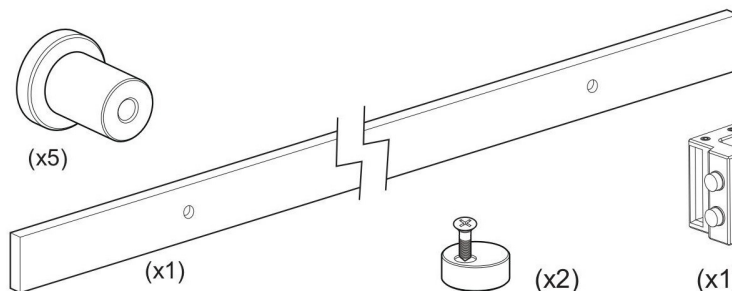

INSTRUKCJA MONTAŻU / INSTALLATION MANUAL

X	D	L
660 mm	50 mm	190 mm
760 mm	100 mm	110 mm
860 mm	50 mm	190 mm
960 mm	100 mm	140 mm
1060 mm	130 mm	30 mm

Ø10

Ø2

Ø8

Ø10

(x5)

(x1)

(x2)

(x1)

(x1)

(x1)

(x5)

M8x90(x5)

(x2)

ST4.4x16 (x4)

Ø10(x5)

Ø8(x4)

(x2)

M10x35 (x4)

śruby do drzwi o grubości 15-20 mm
bolts for 15-20mm door

M10x55 (x4)

śruby do drzwi o grubości 35-40mm
bolts for 35-40mm door

M10x60 (x4)