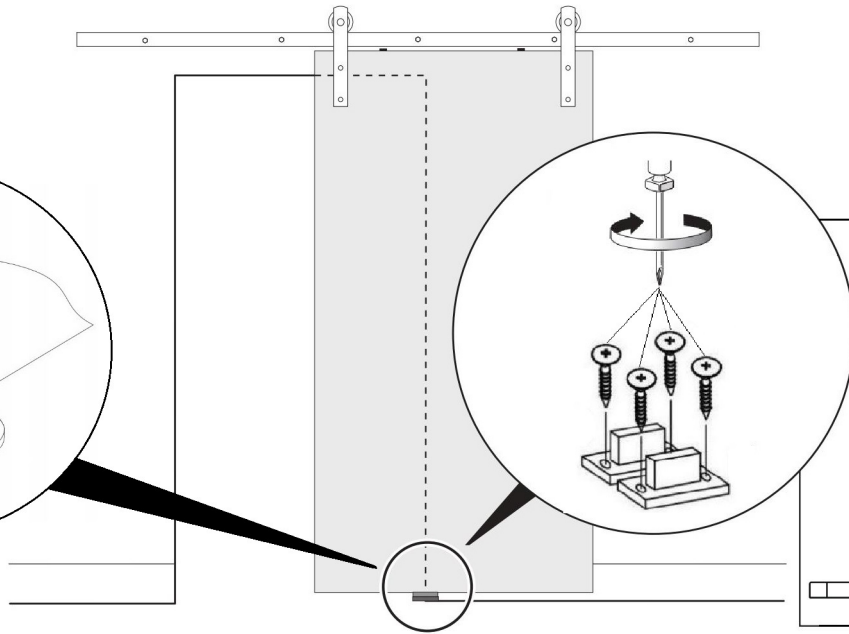

INSTRUKCJA MONTAŻU / INSTALLATION MANUAL

X	D	L
660 mm	50 mm	190 mm
760 mm	100 mm	110 mm
860 mm	50 mm	190 mm
960 mm	100 mm	140 mm
1060 mm	130 mm	30 mm

Ø10

Ø2

Ø8

Ø10

(x5)

(x1)

Ø10(x5)

Ø8(x4)

(x2)

M10x35 (x4)

śruby do drzwi o grubości 15-20 mm
bolts for 15-20mm door

M10x55 (x4)

śruby do drzwi o grubości 35-40mm
bolts for 35-40mm door

M10x60 (x4)

śruby do drzwi o grubości 40-45mm
bolts for 40-45mm door

7

8

9