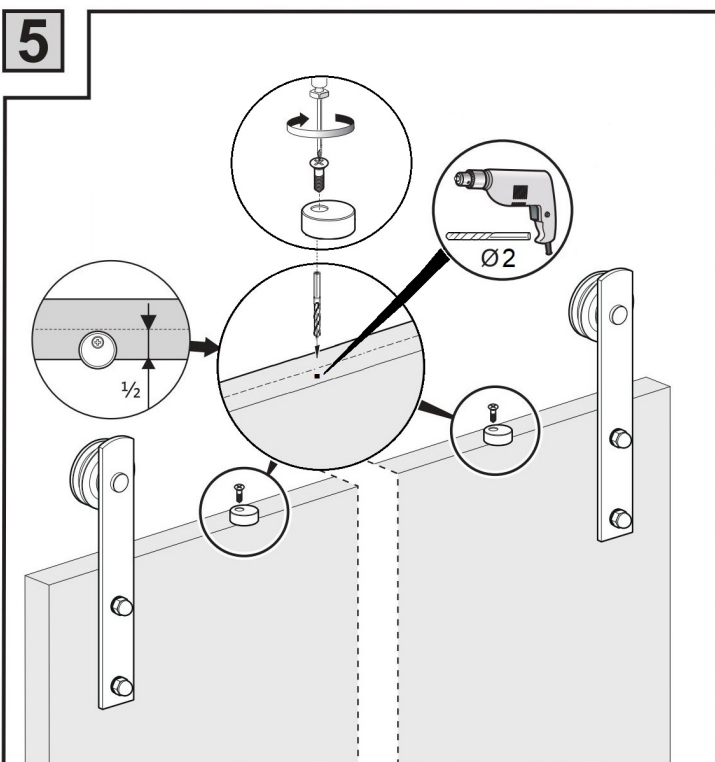

INSTRUKCJA MONTAŻU / INSTALLATION MANUAL

X	D	L
660 mm	50 mm	190 mm
760 mm	100 mm	110 mm
860 mm	50 mm	190 mm
960 mm	100 mm	140 mm
1060 mm	130 mm	30 mm

Ø10

Ø2

Ø8

Ø10

(x5)

(x1)

Ø10(x5)

Ø8(x4)

(x2)

M10x35 (x4)

śruby do drzwi o grubości 15-20 mm
bolts for 15-20mm door

M10x55 (x4)

śruby do drzwi o grubości 35-40mm
bolts for 35-40mm door

M10x60 (x4)

śruby do drzwi o grubości 40-45mm
bolts for 40-45mm door

7

8

9