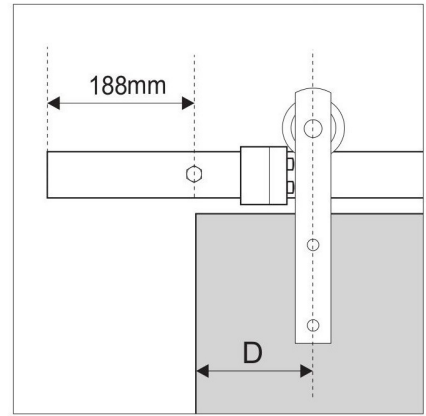

INSTRUKCJA MONTAŻU / INSTALLATION MANUAL

X	D	L
660 mm	50 mm	190 mm
760 mm	100 mm	110 mm
860 mm	50 mm	190 mm
960 mm	100 mm	140 mm
1060 mm	130 mm	30 mm

Ø10

Ø2

Ø8

Ø10

(x5)

(x1)

(x2)

(x1)

(x1)

(x1)

(x5)

M8x90(x5)

(x2)

ST4.4x16 (x4)

Ø10(x5)

Ø8(x4)

(x2)

M10x35 (x4)

śruby do drzwi o grubości 15-20 mm
bolts for 15-20mm door

M10x55 (x4)

śruby do drzwi o grubości 35-40mm
bolts for 35-40mm door

M10x60 (x4)

śruby do drzwi o grubości 40-45mm
bolts for 40-45mm door

7

8

9